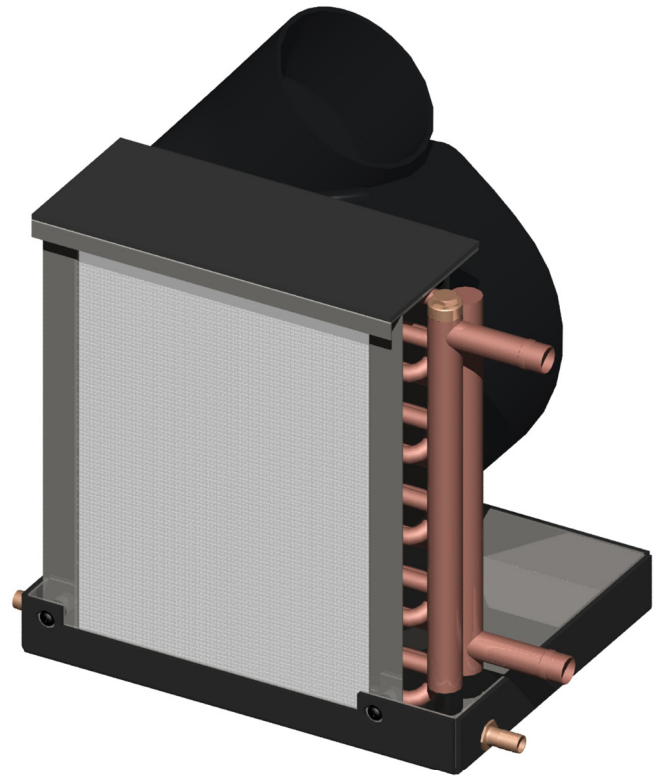

FC1,5-24

De fancoil unit FC1,5-24 kan ingezet worden om te koelen of te verwarmen.

De unit kan in de te koelen ruimte eenvoudig uit het zicht geplaatst worden.

Het is mogelijk om meerdere units per ruimte te installeren, om het vermogen te vergroten of beter te verdelen.

Bij de levering van de fancoil unit worden standaard alle onderdelen geleverd, die nodig zijn voor het monteren van de unit.

De fancoil unit is toepasbaar in combinatie met al onze chiller systemen.

Spanning	Koel vermogen	Verwarmend vermogen (80 °C water)	Opgenomen stroom	Luchtslang aansluiting	Vloeistof aansluiting	Max. lucht opbrengst	Afmetingen			Gewicht
							L	B	H	
24Vdc	1,5 kW (5.100Btu)	4 kW	2.5A	ø 100 mm	ø 16 mm	310 m³ p/u	270 mm	210 mm	300 mm	6 kg

Technische specificaties

- Compact formaat.
- Uitblaasmond fanhuis instelbaar.
- Installatievriendelijk.
- High air flow luchtfilter.
- Geluidsarm.
- Laag stroomverbruik.
- Externe electrokast.

Standaard Leveringsomvang