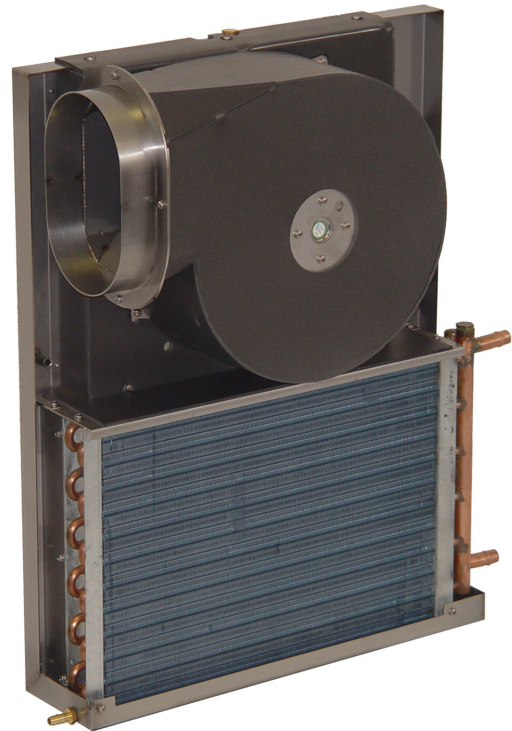

### FC4LP-24

De fancoil unit FC4LP-24 kan ingezet worden om te koelen of te verwarmen.

De unit kan in de te koelen ruimte eenvoudig uit het zicht geplaatst worden.

Het is mogelijk om meerdere units per ruimte te installeren, om het vermogen te vergroten of beter te verdelen.

Bij de levering van de fancoil unit worden standaard alle onderdelen geleverd, die nodig zijn voor het monteren van de unit.

De fancoil unit is toepasbaar in combinatie met al onze chiller systemen.

Spanning	Koel vermogen	Verwarmend vermogen (80 °C water)	Opgenomen stroom	Lucht slang aansluiting	Vloeistof aansluiting	Max. lucht opbrengst	Afmetingen			Gewicht
							L	B	H	
24Vdc	4 kW (13.700Btu)	10 kW	4A	ø 180 mm	ø 16 mm	850 m³ p/u	503 mm	181 mm	646 mm	21 kg

#### Technische specificaties

- Compact formaat.
- Uitblaasmond fanhuis instelbaar.
- Installatievriendelijk.
- High air flow luchtfilter.
- Geluidsarm.
- Laag stroomverbruik.
- Externe electrokast.